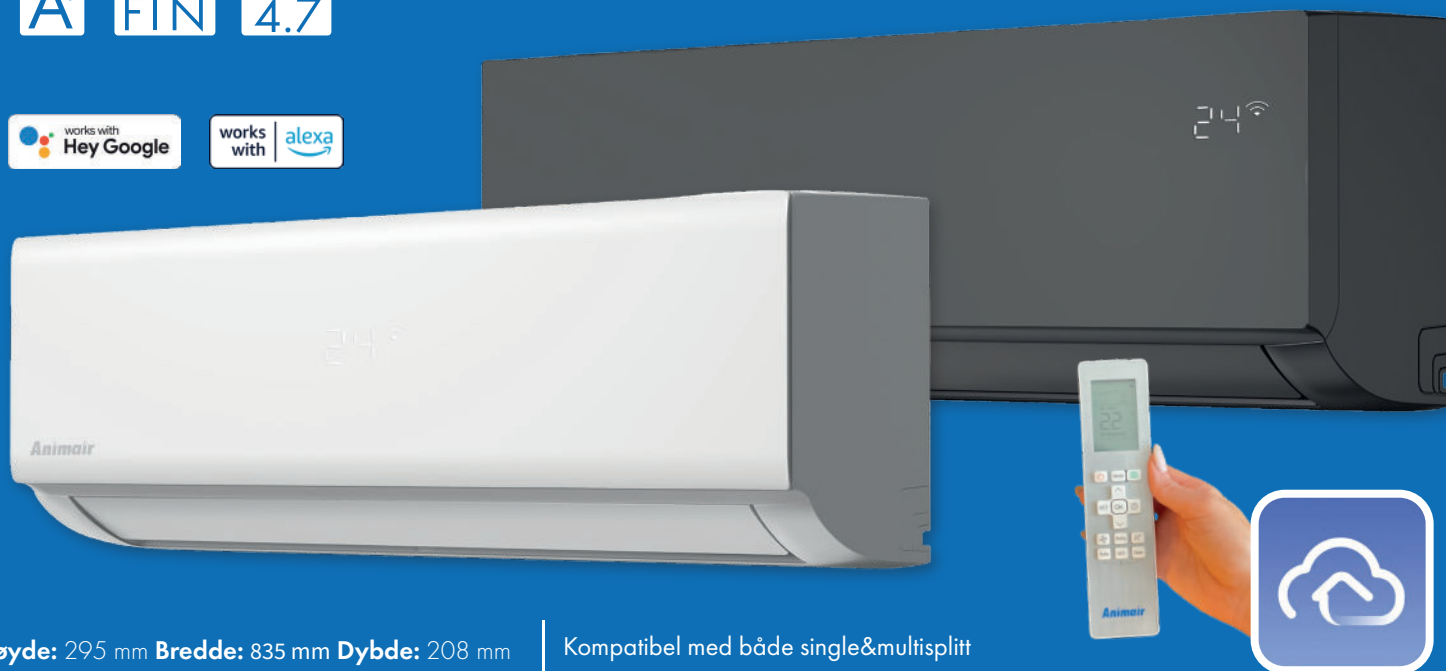

Animair DELTA 35

Robust og kompetent

Energieffektiv oppvarming og kjøling i stilig design, driftstestet ned til -25 °C.

KINNAN

Animair
Spar penger lev bedre

A⁺⁺GOLDEN
FINSCOP
4.7

Høyde: 295 mm Bredde: 835 mm Dybde: 208 mm | Kompatibel med både single&multisplitt

Animair Delta er en modell skapt for å gi energismart oppvarming og kjøling til en rettferdig pris. Tilpass den enkelt til ditt hjem med enten hvit eller sort innedel. Delta har energiklasse A++ og er et godt valg for boliger med opptil middels varmebehov. Utviklet for nordisk klima og driftstestet ned til -25 °C.

Stilig og elegant design i fargen du foretrekker

Lik ytelse, pris og spesifikasjoner, men to ulike farger på innedelen! Velg den som passer ditt hjem best. Den hvite innedelen har en elegant glanset front, mens den sorte leveres med speilfront.

GoldenFin

I tillegg til god ytelse i kaldt vær er Animair Delta utstyrt med korrosjonsbeskyttelsen Goldenfin på både inne- og utedel for ekstra beskyttelse mot slitasje fra vær, vind og spesielt saltholdig luft.